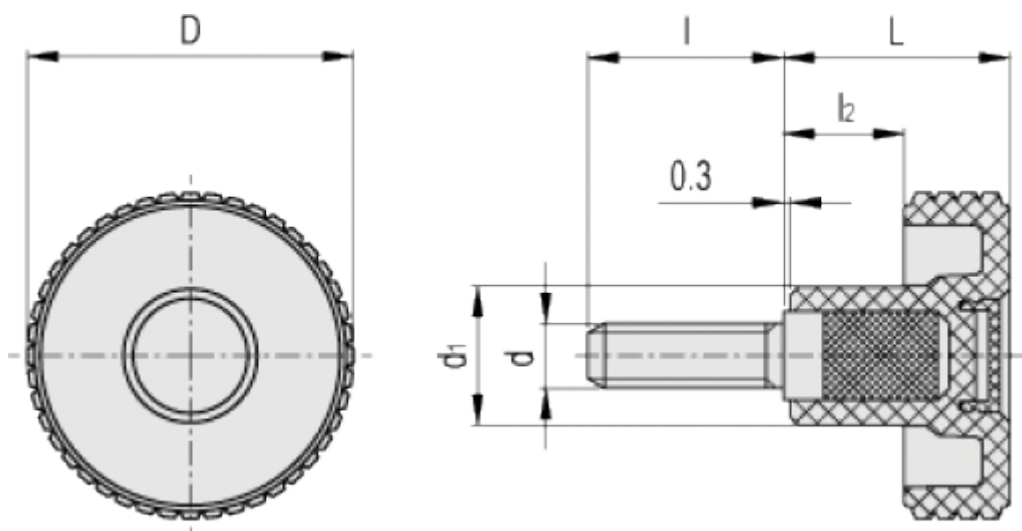

Varenummer: 23020344565

Beskrivelse: E+G Fingregreb MBT.50 p-M10x30-C5, Blå

Mål

D	= 50
d1	= 20
d6g	= M10
L	= 33
l	= 30
l2	= 16